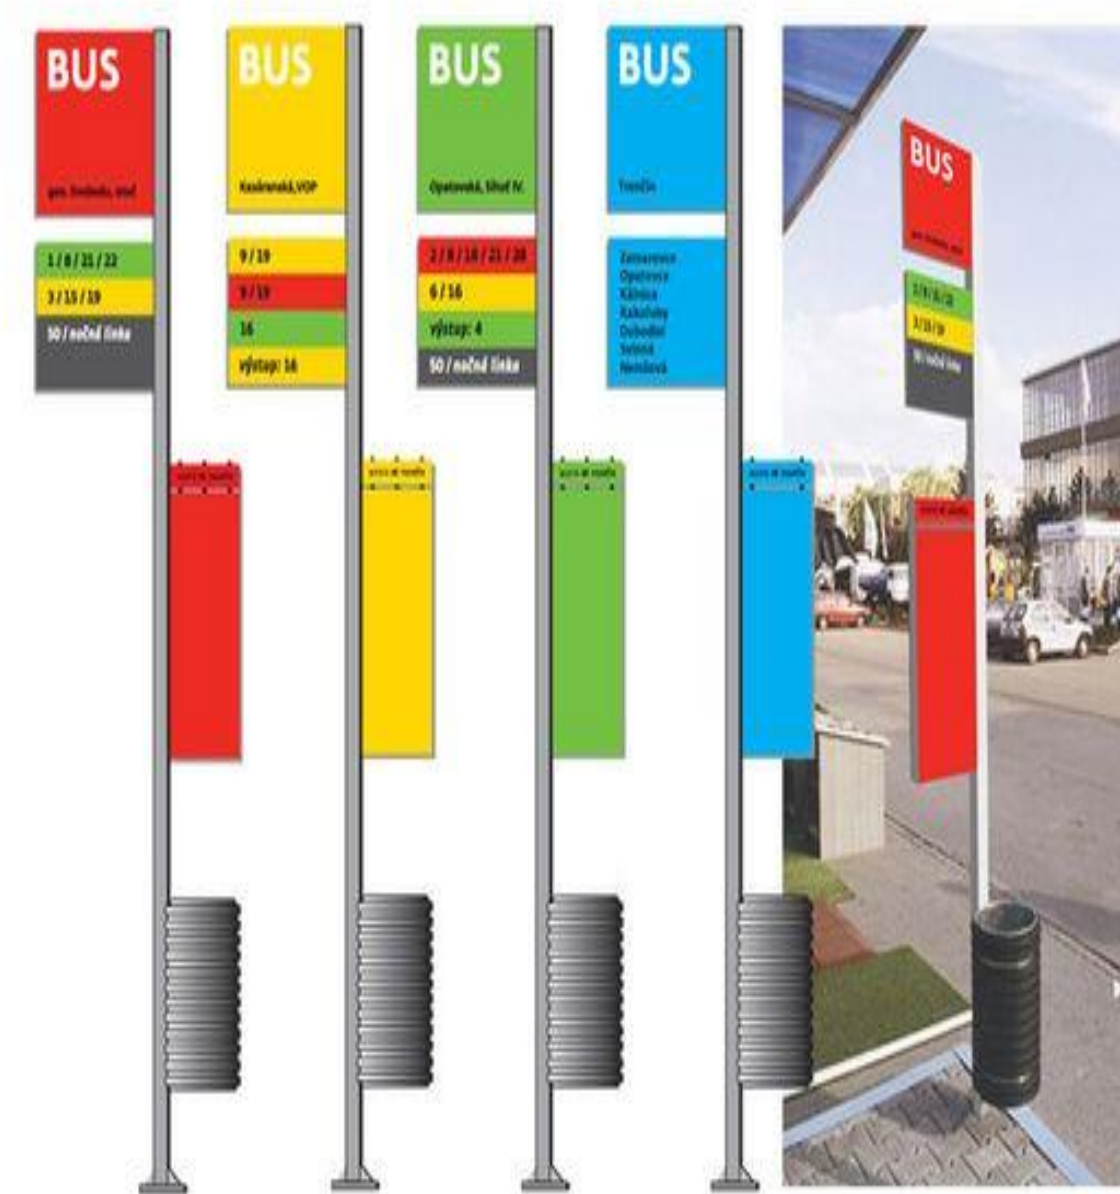

## Виявлення

- Аудит доступності
- Аудит процесу: процесний підхід
- ?

## Дизайну

- Дизайн-код
- Спрощена мова
- Аудіодискрипція
- ?

Що це означає?

**Як позначаються тролейбуси?**

**Де на будинку розташований номер?**

# Дизайн-код

# Дизайн-код

Сукупність  
правил та рекомендацій,  
за допомогою яких формується  
єдиний підхід

- стилістичний
- навігаційний