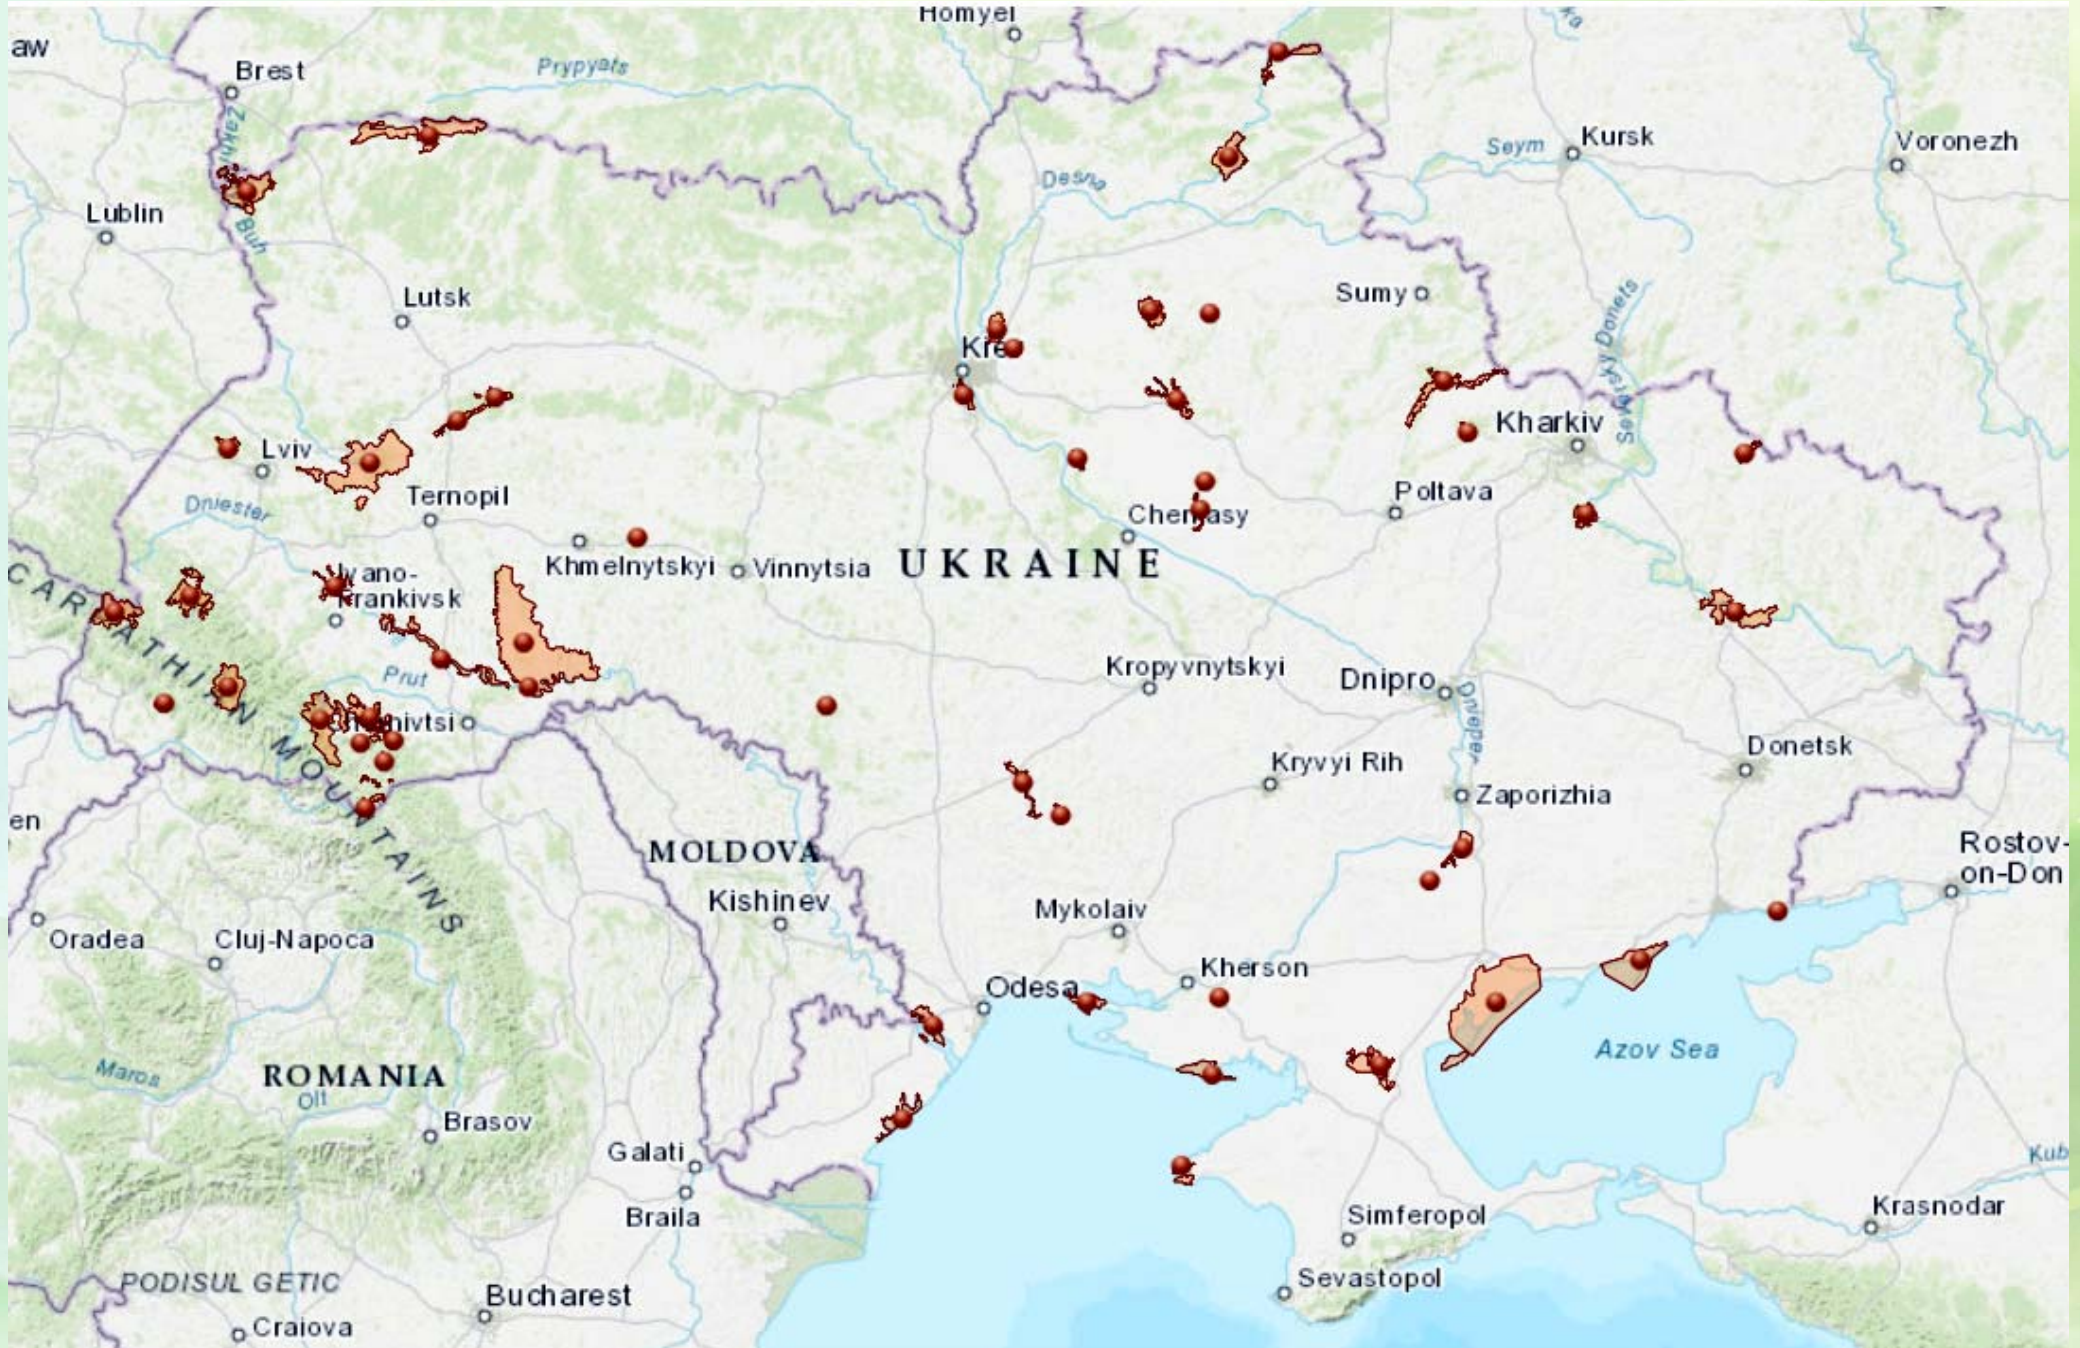

Національні природні парки