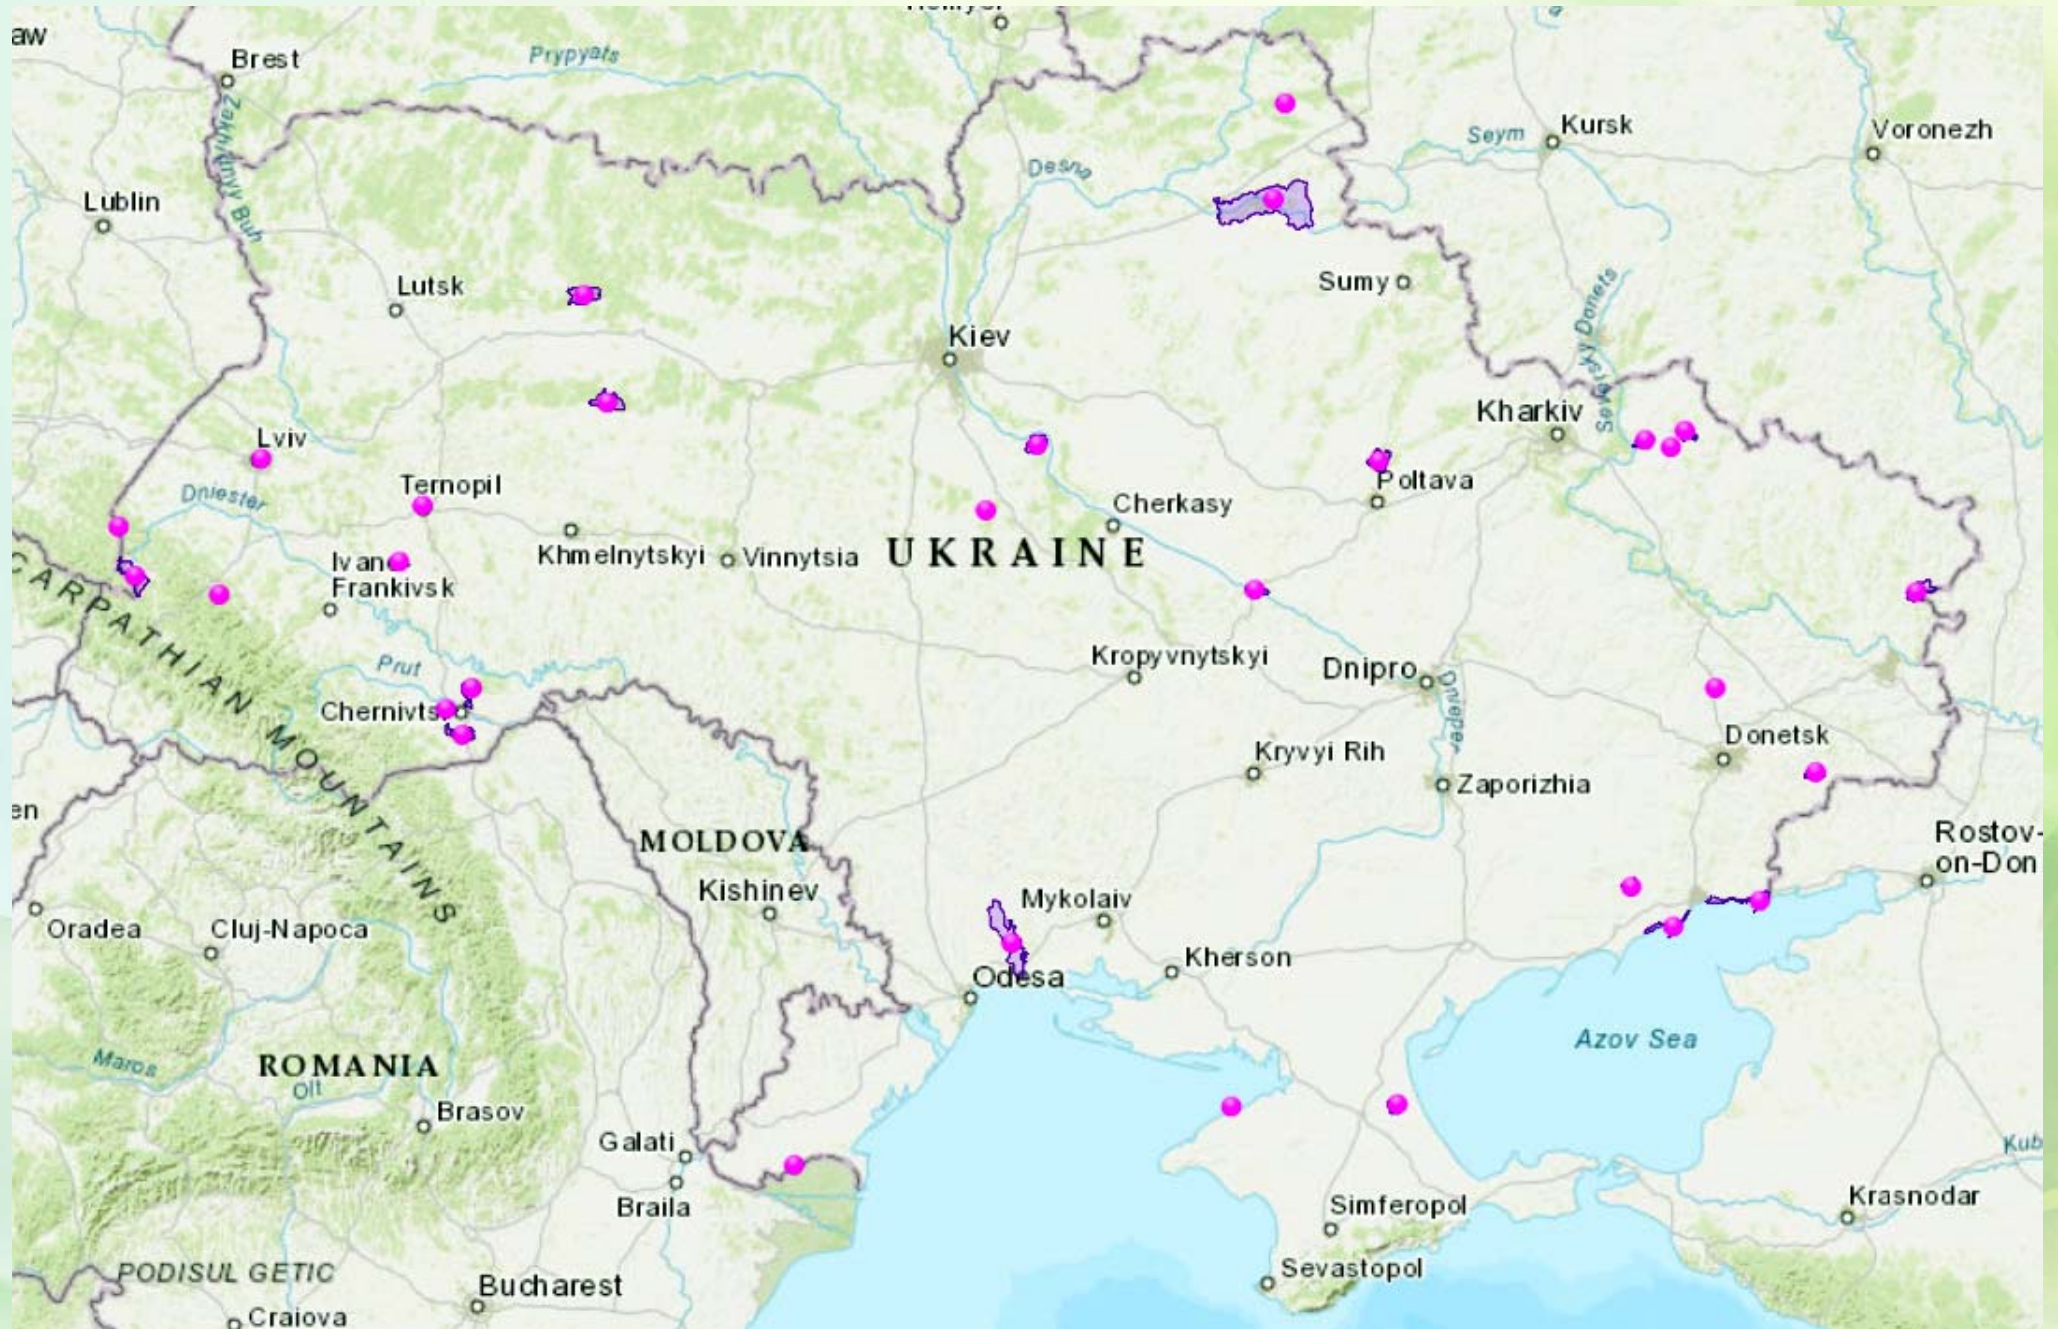

Національні природні парки

Назва	Рік створення	Область
31. Меотида	2009	Донецька
32. Пирятинський	2009	Полтавська
33. Слобожанський	2009	Харківська
34. Чарівна гавань	2009	АР Крим
35. Черемоський	2009	Чернівецька
36. Верховинський	2010	Івано-Франківська
37. Дністровський каньйон	2010	Тернопільська
38. Кармелюкове Поділля	2010	Вінницька
39. Нижньосульський	2010	Полтавська
40. Олешківські піски	2010	Херсонська
41. Північне Поділля	2010	Львівська
42. Приазовський	2010	Запорізька
43. Тузловські лимани	2010	Одеська
44. Хотинський	2010	Чернівецька
45. Верхнє Побужжя	2013	Хмельницька

TBI

THE
MURDER OF
JAMES EARL RAY

TBI

Регіональні ландшафтні парки

Регіональні ландшафтні парки

Назва	Рік створення	Область
1. Знесіння	1993	Львівська
2. Ізмаїльські острови	1993	Одеська
3. Диканський	1994	Полтавська
4. Загребелля	1994	Тернопільська
5. Зарваницький	1994	Тернопільська
6. Прудищанський	1995	Сумська
7. Сеймський	1995	Сумська
8. Тилігульський	1995, 1997	Миколаївська, Одеська
9. Поляницький	1996	Івано-Франківська
10. Чернівецький	1996	Чернівецька
11. Верхньодністровські Бескиди	1997	Львівська
12. Надсянський	1997	Львівська
13. Мальованка	1999	Хмельницька
14. Печенізьке поле	1999	Харківська

Регіональні ландшафтні парки

Назва	Рік створення	Область
15. Бокальська коса	2000	АР Крим
16. Великобурлуцький степ	2000	Харківська
17. Донецький кряж	2000	Донецька
18. Каліновський	2000	АР Крим
19. Клебан-Бик	2000	Донецька
20. Меотида	2000	Донецька
21. Надслучанський	2000	Рівенська
22. Половецький степ	2000	Донецька
23. Трахтемирів	2000	Київська
24. Біловодський	2001	Луганська
25. Кременчуцькі плавні	2001	Полтавська
26. Богуславль	2009	Київська