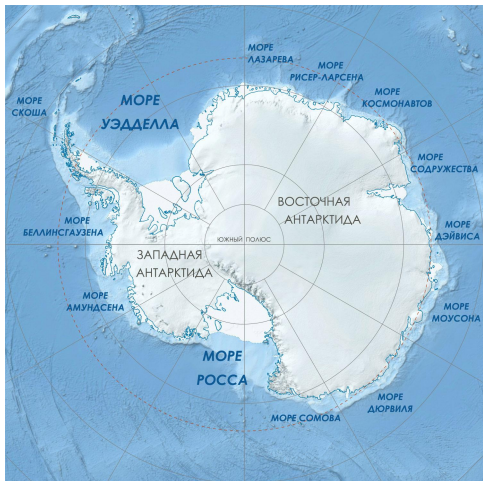

Ресурси екологічного туризму світу

РЕГІОНИ ЕКОЛОГІЧНОГО ТУРИЗМУ

АНТАРКТИДА

АВСТРАЛІЯ ТА ОКЕАНІЯ

НАЦІОНАЛЬНИЙ
ПАРК
КАКАДУ

НАЦІОНАЛЬНИЙ
ПАРК
ПУРНУЛУЛУ

ОКРУГ
КІМБЕРЛІ

ВЕЛИКИЙ
БАР'ЄРНИЙ
РИФ

АФРИКА

AFRICAN EXPLORER

AFRICAN
EXPLORER

САФАРІ
ТАНЗАНІЯ

TANZANIA

КЕНІЯ

ЗАМБІЯ І
ЗІМБАБВЕ
ВОДОСПАД
ВІКТОРІЯ

ЗАМБІЯ
НАЦІОНАЛЬНИЙ
ПАРК
ПІВДЕННА ЛУАНГВА

ЄВРОПА

НАЦІОНАЛЬНИЙ
ПАРК САРЕК
(ШВЕЦІЯ)

НАЦІОНАЛЬНИЙ
ПАРК
ВАТНАЙЕКЮДЛЬ
(ІСЛАНДІЯ)

НАЦІОНАЛЬНИЙ
ПАРК
ВАТНАЙЕКЮДЛЬ
(ІСЛАНДІЯ)

НАЦІОНАЛЬНИЙ
ПАРК
ВАТНАЙЕКЮДЛЬ
(ІСЛАНДІЯ)

НАЦІОНАЛЬНИЙ
ПАРК
БІЛОВЕЗЬКА
ПУЩА
(ПОЛЬЩА,
БЫЛОРУСЬ)

НАЦІОНАЛЬНИЙ
ПАРК
ВИСОКІ І
НИЗЬКІ ТАТРИ
(ПОЛЬЩА,
СЛОВАЧЧИНА)

НАЦІОНАЛЬНИЙ
ПАРК
СКАДАРСЬКЕ
ОЗЕРО
(ЧОРНОГОРІЯ)

НАЦІОНАЛЬНИЙ
ПАРК
ПРОКЛЕТІЄ
(ЧОРНОГОРІЯ)

АЗІЯ

НАЦІОНАЛЬНИЙ
ПАРК
ЧІТВАН
(НЕПАЛ)

НАЦІОНАЛЬНИЙ
ПАРК
БХАРАТПУР,
ПТАШИННИЙ
ЗАПОВІДНИК
КЕОЛАДЕО
(ІНДІЯ)