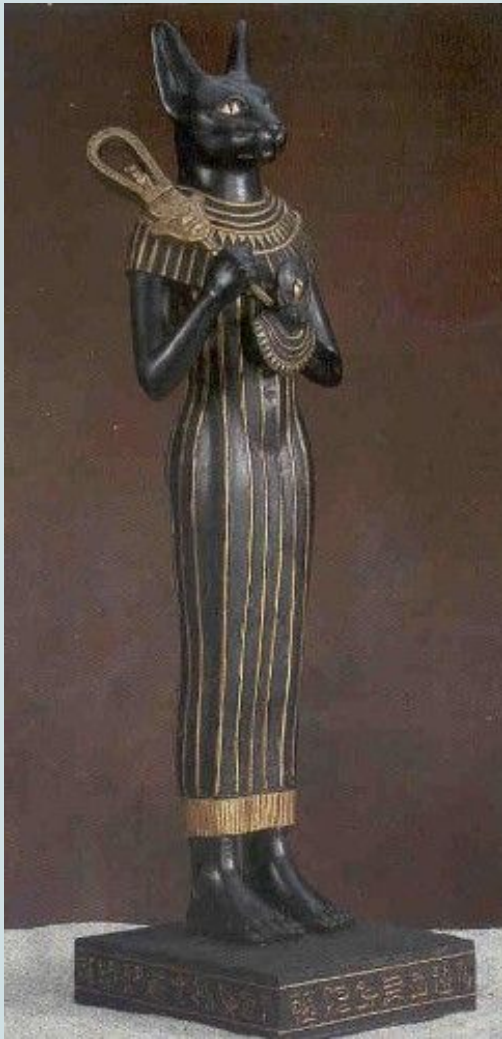

Міаціди

Хижі тварини з витягнутим тулубом і короткими кінцівками, зовні схожі на сучасного горностає.

Жили в палеоцене і еоцені 66-34 тисячі років тому.

Є предками не лише котячих, але і собак, ведмедів, виверр.

Vulpavus

КОТОВІ Felidae

ЕВОЛЮЦІЯ

Эволюция Кошек

Felis silvestris

Felis lybica

провінція
Шеньсі
Китай

Дякую за
увагу!