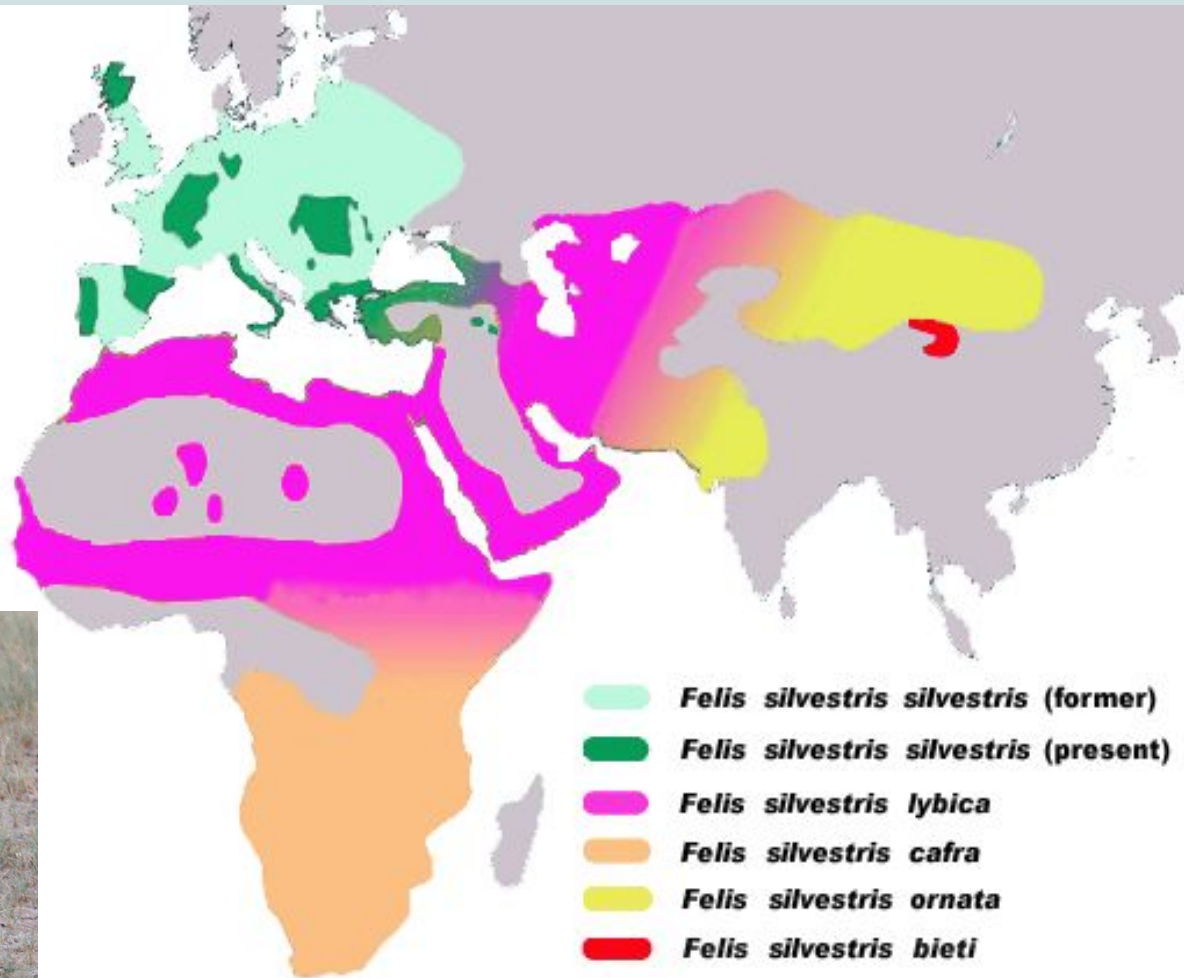

Походження, історія domestикації котів. Предмет і завдання фелінології

- Походження, історія одомашнення котів.
- Систематичне положення свійської кішки.
- Біологічні особливості представників родини Felidae.
- Фелінологічні спілки та клуби України та світу.

Міаціди

Хижі тварини з витягнутим тулубом і короткими кінцівками, зовні схожі на сучасного горностає.

Жили в палеоцене і еоцені 66-34 тисячі років тому.

Є предками не лише котячих, але і собак, ведмедів, виверр.

Vulpavus

КОТОВІ Felidae

ЕВОЛЮЦІЯ

Эволюция Кошек

Felis silvestris

Felis lybica

провінція
Шеньсі
Китай

Дякую за
увагу!